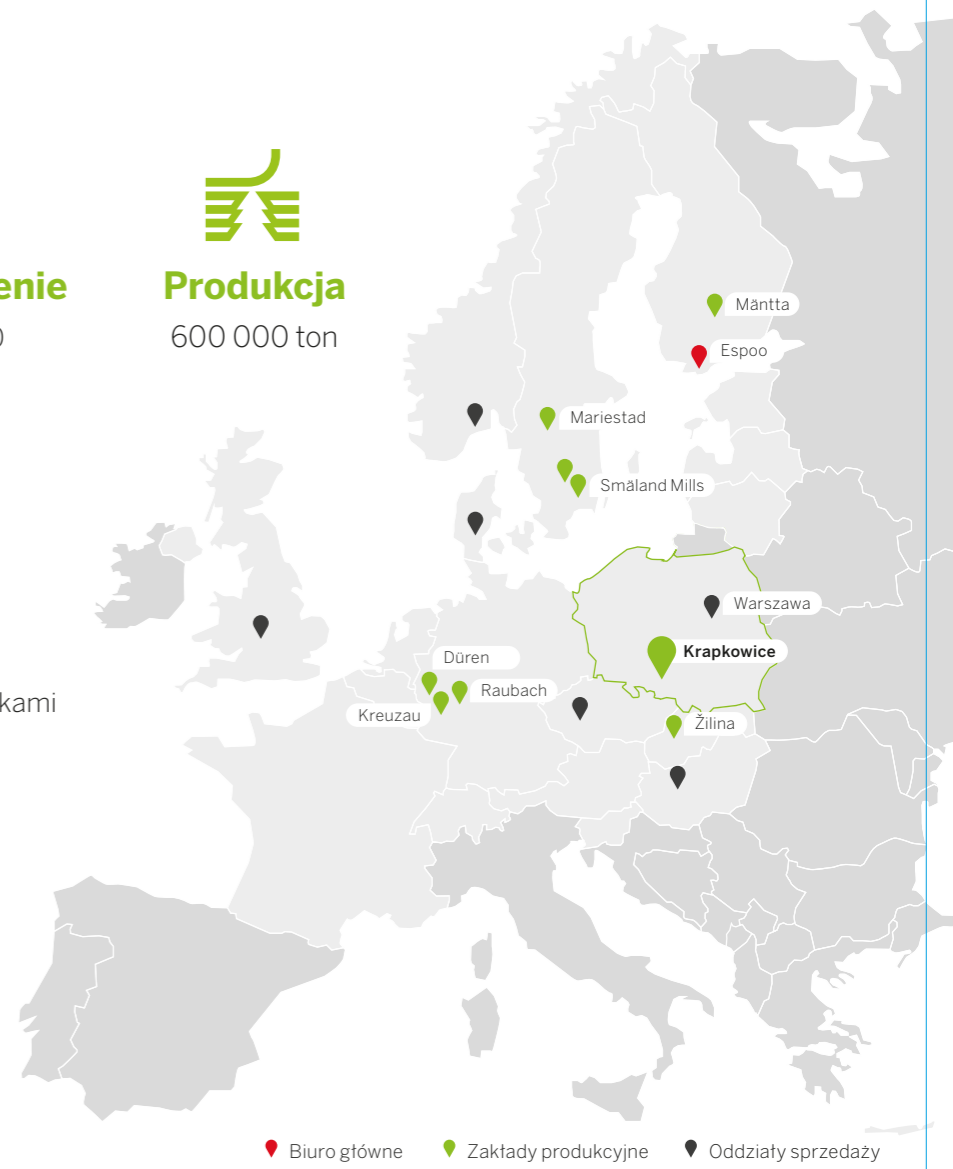

**DBAMY  
O NATURĘ**

## Codziennie docieramy do **40 milionów konsumentów**

Metsä Tissue jest częścią pochodzącej z Finlandii Metsä Group. To czołowy w Europie dostawca celulozowych wyrobów higienicznych dla gospodarstw domowych i konsumentów przemysłowych, a także wiodący na świecie dostawca papieru do pieczenia i gotowania. Aktualnie firma zatrudnia ok. 2500 osób.

 <b>Obroty</b> 1,2 mld EUR (2022)	 <b>Zatrudnienie</b> ok. 2500	 <b>Produkcja</b> 600 000 ton
--	--	--

 <b>9</b> zakładów produkcyjnych	 <b>5</b> krajów z fabrykami
--	--

  
**Lider**  
 rynku w 6 krajach