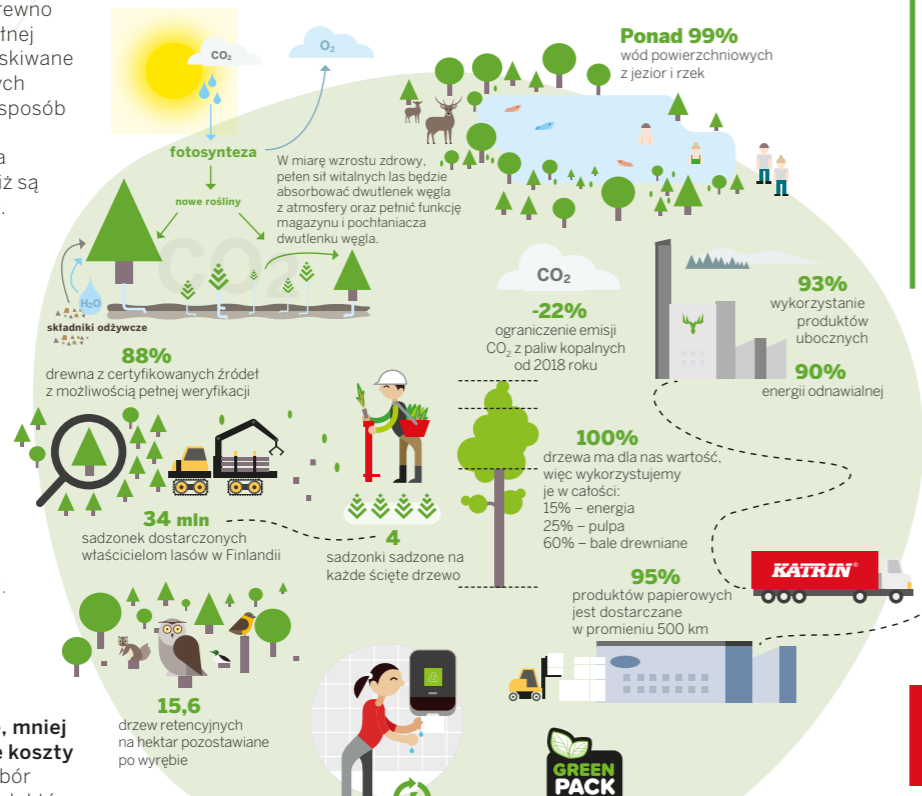

# Odpowiedzialność leży w naszej naturze: Z lasu w Twoje ręce.

## Odpowiedzialna gospodarka leśna to dla nas konieczność.

Naszym głównym surowcem jest drewno z możliwością pełnej weryfikacji, pozyskiwane z lasów północnych zarządzanych w sposób zrównoważony, w których drzewa rosną szybciej, niż są wykorzystywane.

## Przyszłość tworzona jest z drewna.

Świeże włókna są naturalnie bezpiecznym, wysokiej jakości odnawialnym surowcem do produkcji papieru.

**Mniejsze zużycie, mniej odpadów i niższe koszty użytkowania.** Wybór odpowiednich produktów, takich jak ręczniki papierowe z włókien wysokiej jakości, gwarantuje mniejsze zużycie, wytwarzanie mniejszej ilości odpadów oraz mniejsze nakłady pracy.

Produkcja, w której nic się nie marnuje. Naszym celem jest rezygnacja z korzystania z paliw kopalnych w naszych zakładach do roku 2030, ale już dziś robimy postępy w wielu dziedzinach. Na przykład wykorzystujemy każdą część drzewa i upewniamy się, że inne zasoby są wykorzystywane możliwie najefektywniej.