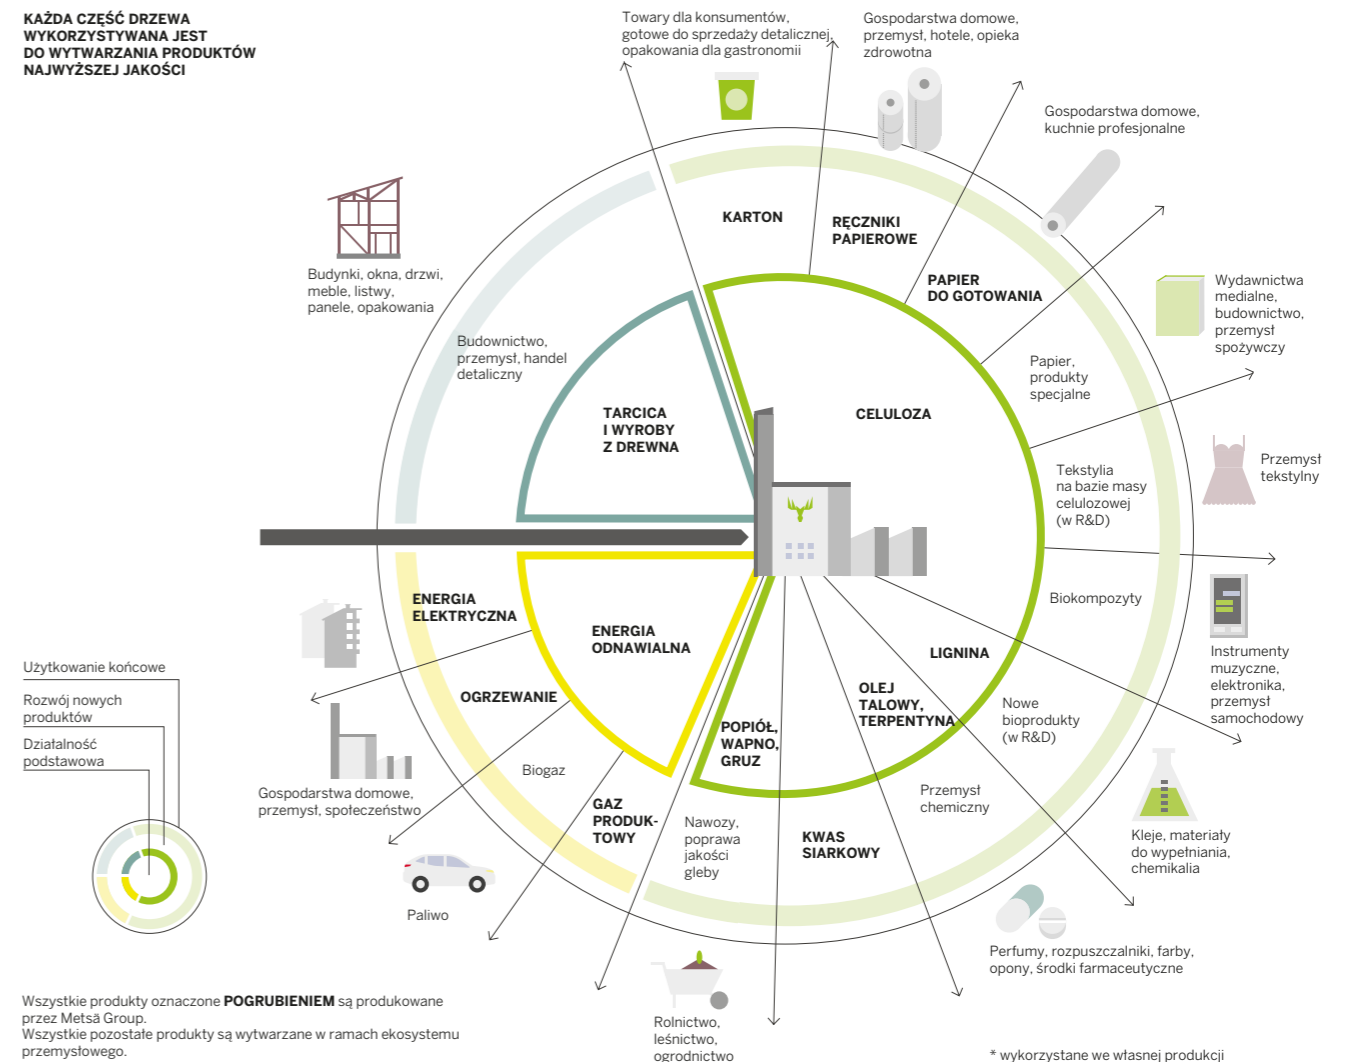

Metsä aktywnie poszukuje nowoczesnych sposobów utylizacji odpadów produkcyjnych innych niż wysypiska. Celem jest produkcja energii, ulepszenie dróg, czy wykorzystanie odpadów, jako surowiec w budownictwie.

Kolejnym sposobem na zmniejszanie swojego wpływu na środowisko jest ograniczanie całkowitej ilości zużywanej energii; zwiększanie wykorzystania paliw niekopalnych oraz wykorzystywanie przyjaznych dla środowiska źródeł energii, takich jak biomasa i odpady produkcyjne.

W logistyce Metsä dąży do tego, aby zawsze dostarczać produkty na czas i w całości (OTIF) oraz uzupełniać zapasy tam, gdzie to możliwe, jednocześnie minimalizując emisję i koszty transportu oraz wydajnie zarządzając łańcuchem dostaw. Preferowany jest transport kolejowy i wodny, a współpraca dotyczy tylko firm, które są zaangażowane w działania proekologiczne.

KAŻDA CZĘŚĆ DRZEWA WYKORZYSTYWANA JEST DO WYTWARZANIA PRODUKTÓW NAJWYŻSZEJ JAKOŚCI